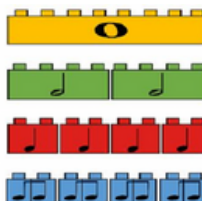

# Délky not a pomlk, tečka za notou

Délky not a pomlk, tečka za notou <https://youtu.be/CNUAD-hi774>

**TIP:** Pokud jsi na slané, představ si jednotlivé délky not a pomlk pomocí **pizzy!** A pokud na sladké, pomůže ti **koláč**.

Doplň správnou číslici:

Do 4/4 taktu se vejde \_\_\_\_\_ nota celá,  
 \_\_\_\_\_ půlové, \_\_\_\_\_ čtvřřové a  
 \_\_\_\_\_ osminových.

Pokus se dle rytmických cvičení odhadnout, na kolik dob počítáme čtvřřovou notu s tečkou a půlovou notu s tečkou!

Do prázdných taktů doplň noty.

Zakroužkuj celou pomlku.

Zakroužkuj půlovou pomlku.

Zakroužkuj čtvřřovou pomlku.

Procvič si psaní pomlku.

Doplň noty a pomlky.

Koruna prodlužuje notu.