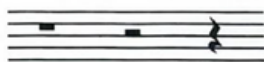

Zakroužkuj celou pomlku.