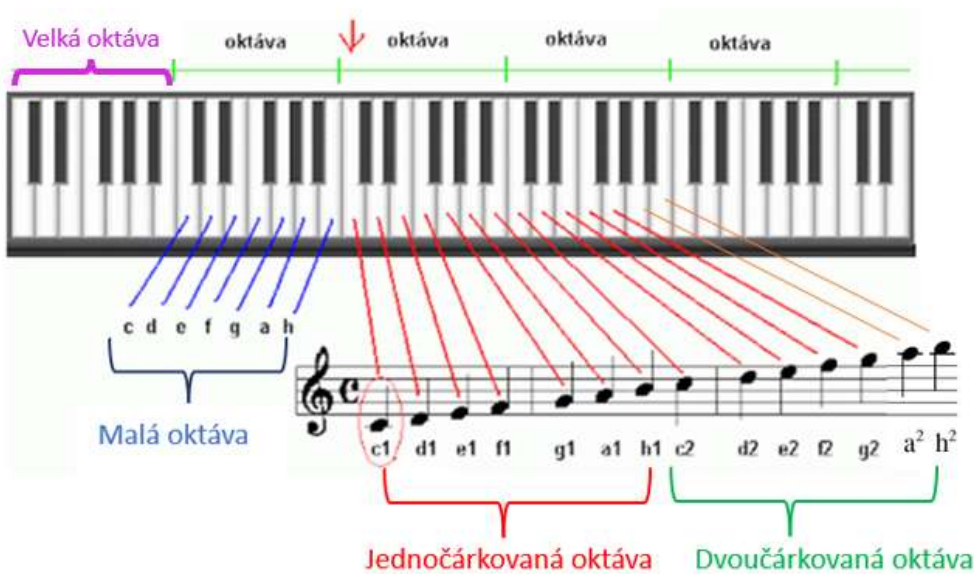

2.ročník: **Basový klíč: jednočárkovaná, malá, velká oktáva** jméno: _____

<https://www.youtube.com/watch?v=dANNYVRC-eo>

Napište pod noty v basovém klíči jejich název.

Pro hluboké tóny existuje **velká oktáva**. Tyto noty píšeme velkými tiskacími písmeny. Notu napsanou jako „A“ bychom tedy četli jako „velké A“. Podívejte se na obrázek, kde jsou oktávy graficky znázorněny.

Zapište do notové osnovy noty v basovém klíči (pozor na malou a velkou oktávu).

Nakrestli jeden nástroj, který hraje hlavně v basovém klíči.