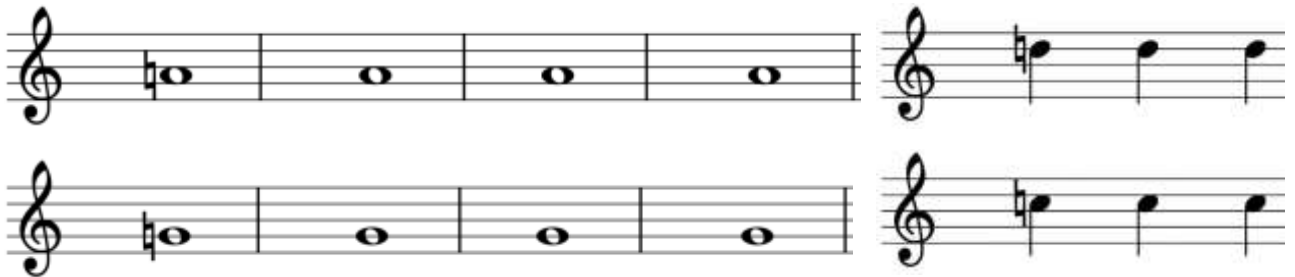

[https://www.youtube.com/watch?v=PVZGv\\_qLPNg](https://www.youtube.com/watch?v=PVZGv_qLPNg)

**Posuvky** jsou symboly před notami, které se používají ke zvýšení nebo snížení výšky tónů v notovém zápisu. Rozlišujeme 3 druhy posuvek: KŘÍŽEK, BÉČKO a ODRÁŽKU.

**Zopakujte si názvy not s posuvkami. Napište jména not dle zadání.**

**Odrážka** posuvku před notou ruší, tedy ruší platnost křížků a béček.

**Naučte se psát odrážku před notou. Dopište odrážku ke každé notě dle zadání.**