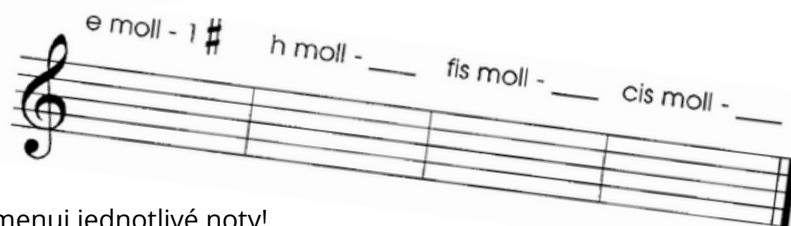

Předznamenání

Předznamenání křížky <https://youtu.be/kQdkMUCk1cA>

Předznamenání béčka https://youtu.be/p5g8uNnj-_8

Předznamenání platí po celou dobu skladby.

K názvu stupnice doplň počet **křížků v předznamenání** a křížky napiš do notové osnovy (první takt je již doplněný).

Doplň stupnici **Fis dur** a **Cis dur** a pojmenuj jednotlivé noty!

K názvu stupnice doplň počet **béček v předznamenání** a béčka napiš do notové osnovy (první takt je již doplněný).

Doplň stupnici **Ges dur** a **Ces dur** a pojmenuj jednotlivé noty!