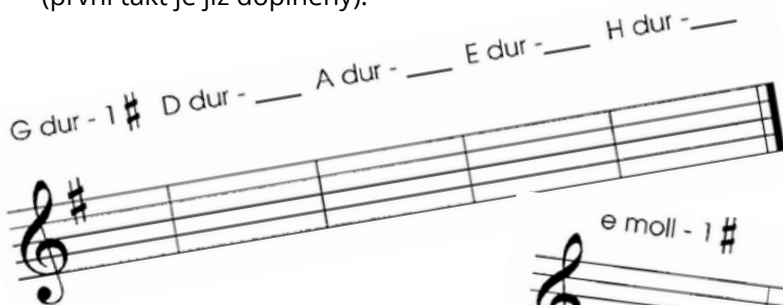

Předznamenání

Předznamenání křížky <https://youtu.be/kQdkMUCk1cA>

Předznamenání béčka https://youtu.be/p5g8uNnj-_8

Předznamenání platí po celou dobu skladby.

K názvu stupnice doplň počet **křížků v předznamenání** a křížky napiš do notové osnovy (první takt je již doplněný).

Doplň stupnici **Fis dur** a **Cis dur** a pojmenuj jednotlivé noty!

K názvu stupnice doplň počet **béček v předznamenání** a béčka napiš do notové osnovy (první takt je již doplněný).

Doplň stupnici **Ges dur** a **Ces dur** a pojmenuj jednotlivé noty!