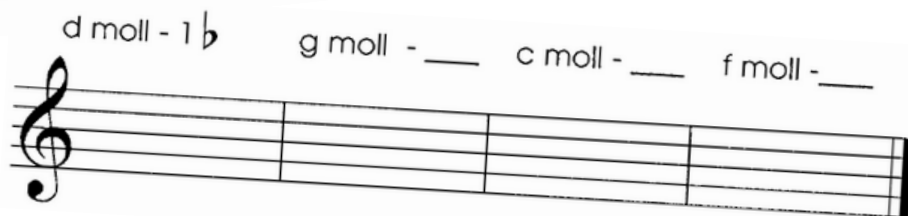

Předznamenání

Předznamenání křížky <https://youtu.be/kQdkMUCk1cA>

Předznamenání béčka https://youtu.be/p5g8uNnj-_8

Předznamenání platí po celou dobu skladby.

K názvu stupnice doplň počet **křížků v předznamenání** a křížky napiš do notové osnovy (první takt je již doplněný).

Doplň stupnici **Fis dur** a **Cis dur** a pojmenuj jednotlivé noty!

K názvu stupnice doplň počet **béček v předznamenání** a béčka napiš do notové osnovy (první takt je již doplněný).

Doplň stupnici **Ges dur** a **Ces dur** a pojmenuj jednotlivé noty!